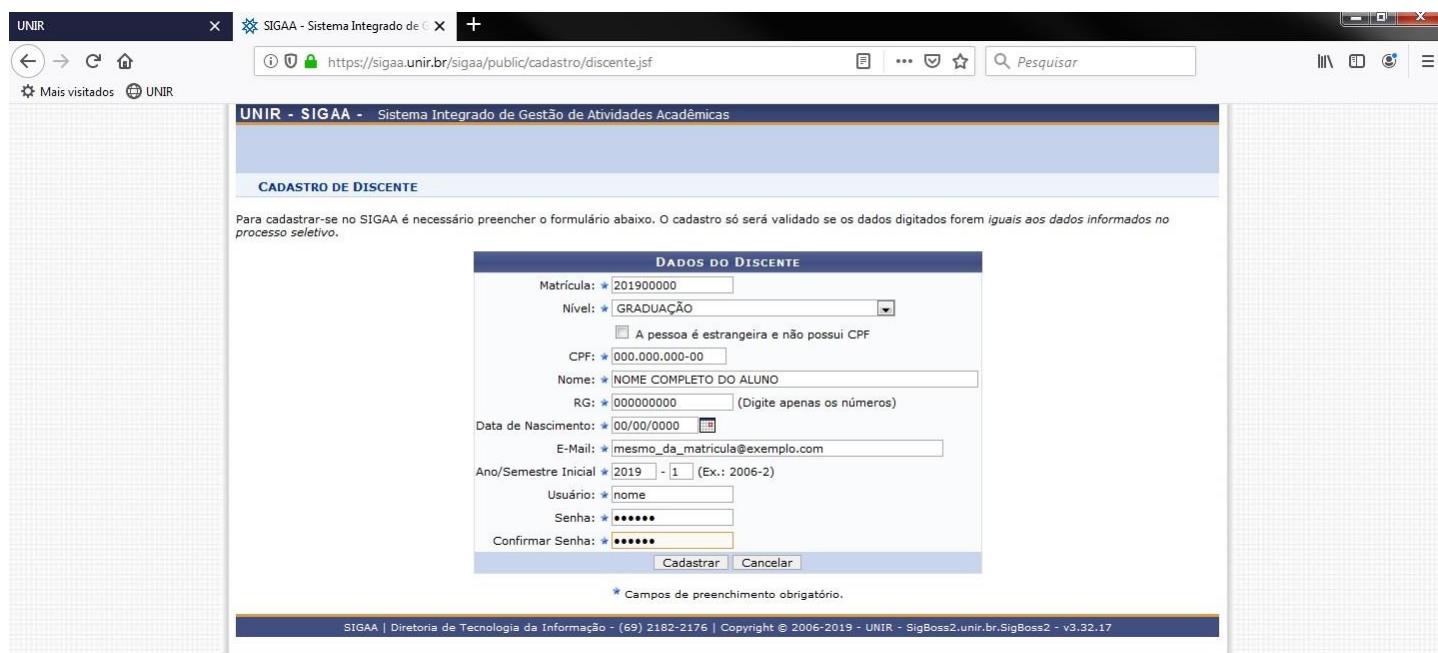

Passo a passo para acesso ao SIGAA

1 - No site da UNIR clique em SIGAA

2 - No site do SIGAA clique em Login

3 - No primeiro acesso será preciso fazer sua recuperação de senha

4 - Preencha todos os dados

5 - Retorne à tela de Login para acessar seu Portal Discente

6 - Todos os serviços estarão no Portal como a Rematrícula