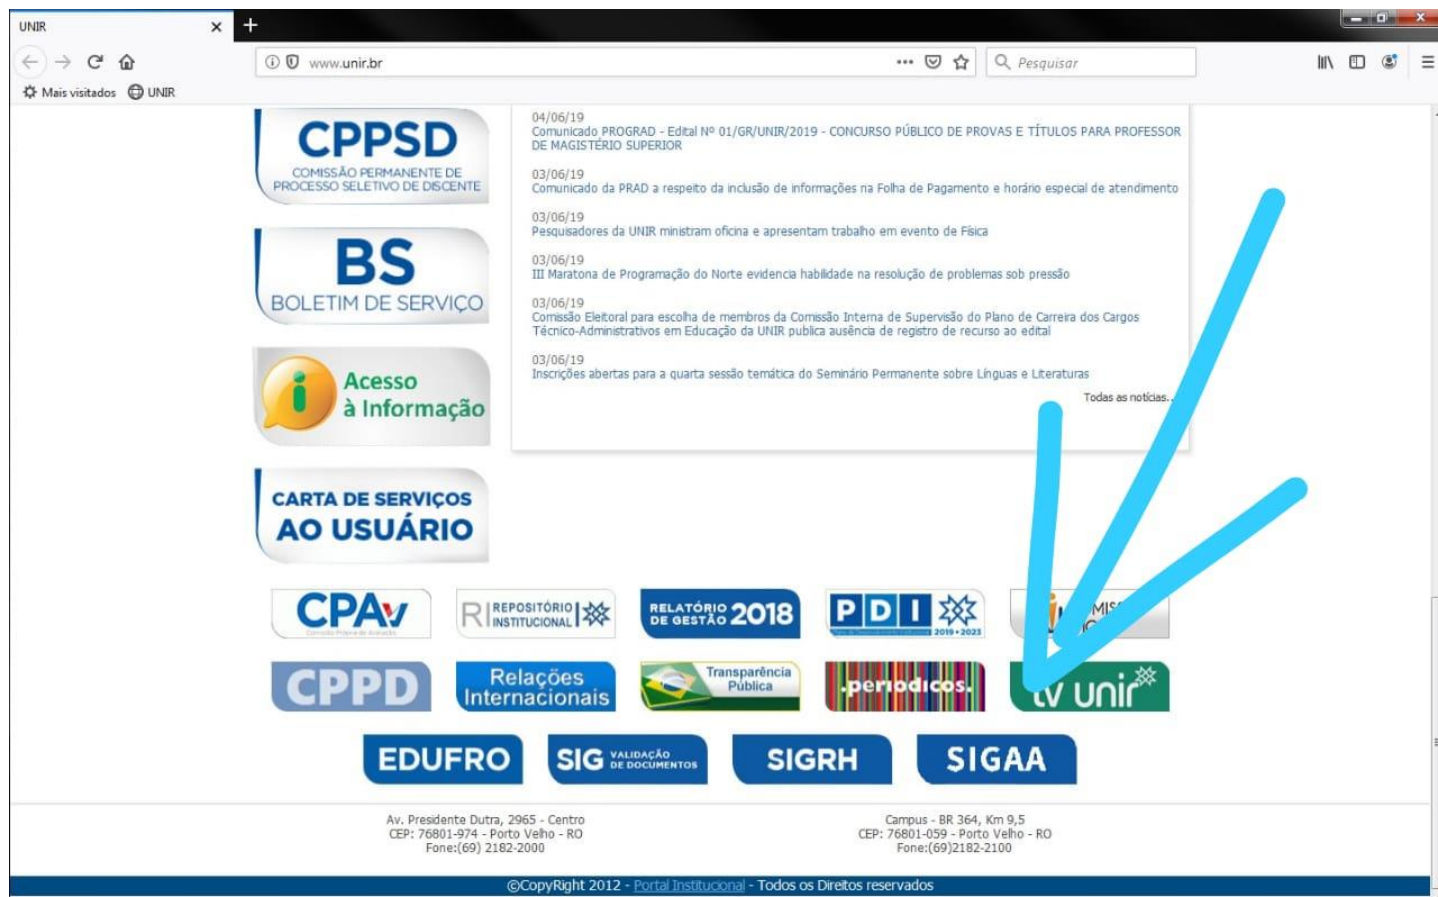

Passo a passo para acesso ao SIGAA

1 - No site da UNIR clique em SIGAA

2 - No site do SIGAA clique em Login

3 - No primeiro acesso será preciso fazer sua recuperação de senha

4 - Preencha todos os dados

5 - Retorne à tela de Login para acessar seu Portal Discente

6 - Todos os serviços estarão no Portal como a Rematrícula