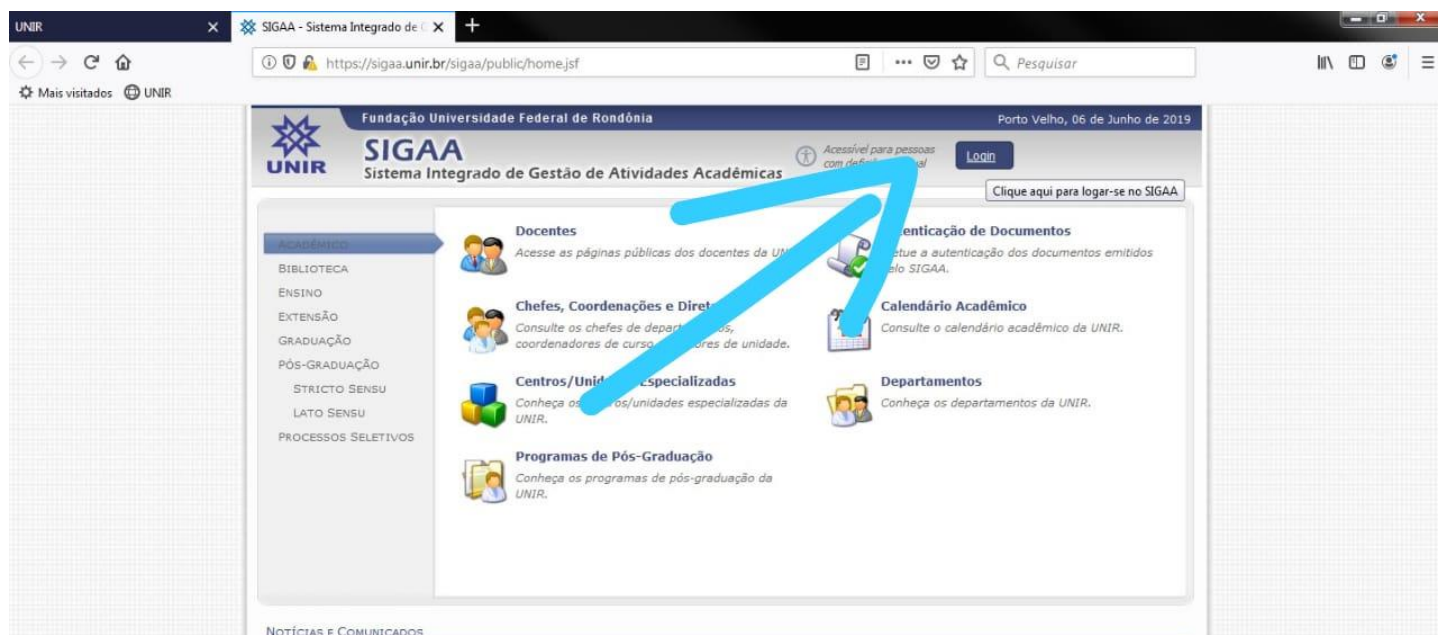

Passo a passo para acesso ao SIGAA

1 - No site da UNIR clique em SIGAA

2 - No site do SIGAA clique em Login

3 - No primeiro acesso será preciso fazer sua recuperação de senha

4 - Preencha todos os dados

5 - Retorne à tela de Login para acessar seu Portal Discente

6 - Todos os serviços estarão no Portal como a Rematrícula