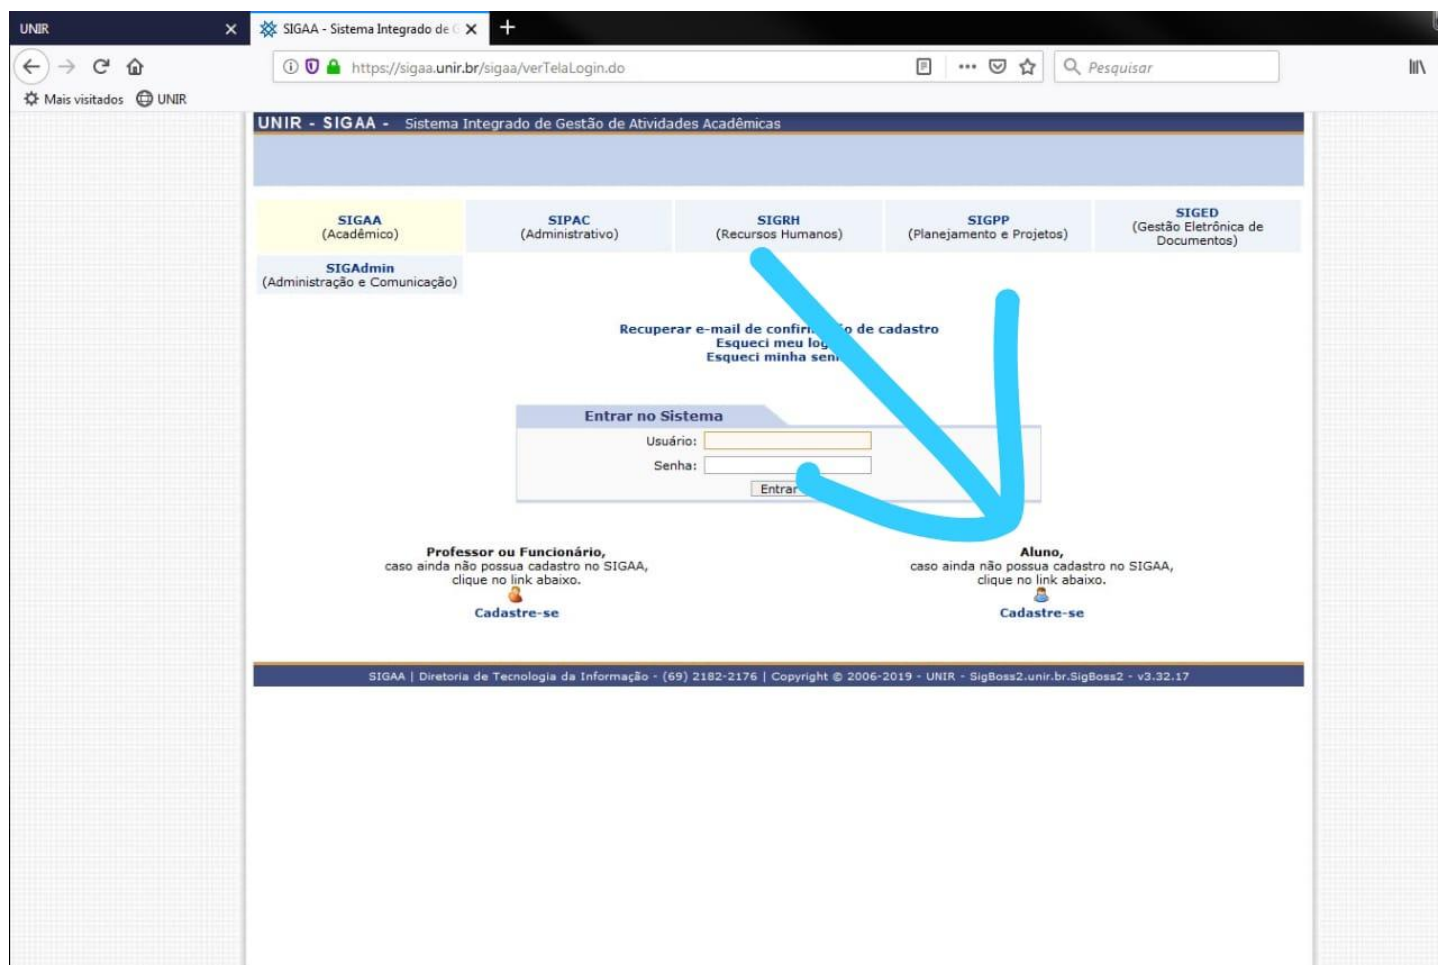

Passo a passo para acesso ao SIGAA

1 - No site da UNIR clique em SIGAA

2 - No site do SIGAA clique em Login

3 - No primeiro acesso será preciso fazer sua recuperação de senha

4 - Preencha todos os dados

5 - Retorne à tela de Login para acessar seu Portal Discente

6 - Todos os serviços estarão no Portal como a Rematrícula